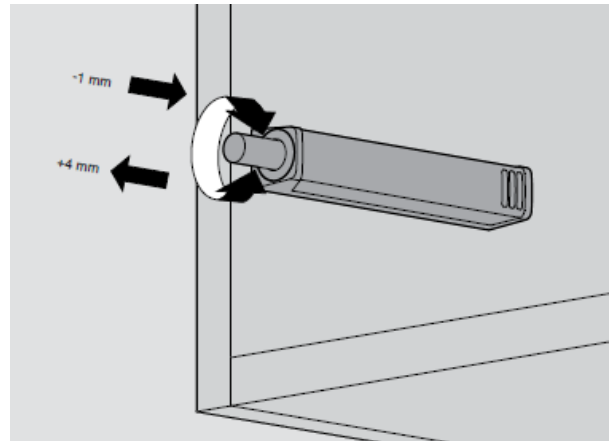

Tip-on für Türen (grifflose Öffnung)

Mechanische Oeffnungsunterstützung für grifflose Türen

- Ermöglicht leichtes Oeffnen und sicheres Zuhalten
- Türspalteinstellung (minimal 1.5 mm) mittels Drehen am Ausstosser

Einstellung des Blendenspalts

Tip-on für Türen (grifflose Öffnung)

Mechanische Oeffnungsunterstützung für grifflose Türen

- Ermöglicht leichtes Oeffnen und sicheres Zuhalten
- Türspalteinstellung (minimal 1.5 mm) mittels Drehen am Ausstosser

Einstellung des Blendenspalts